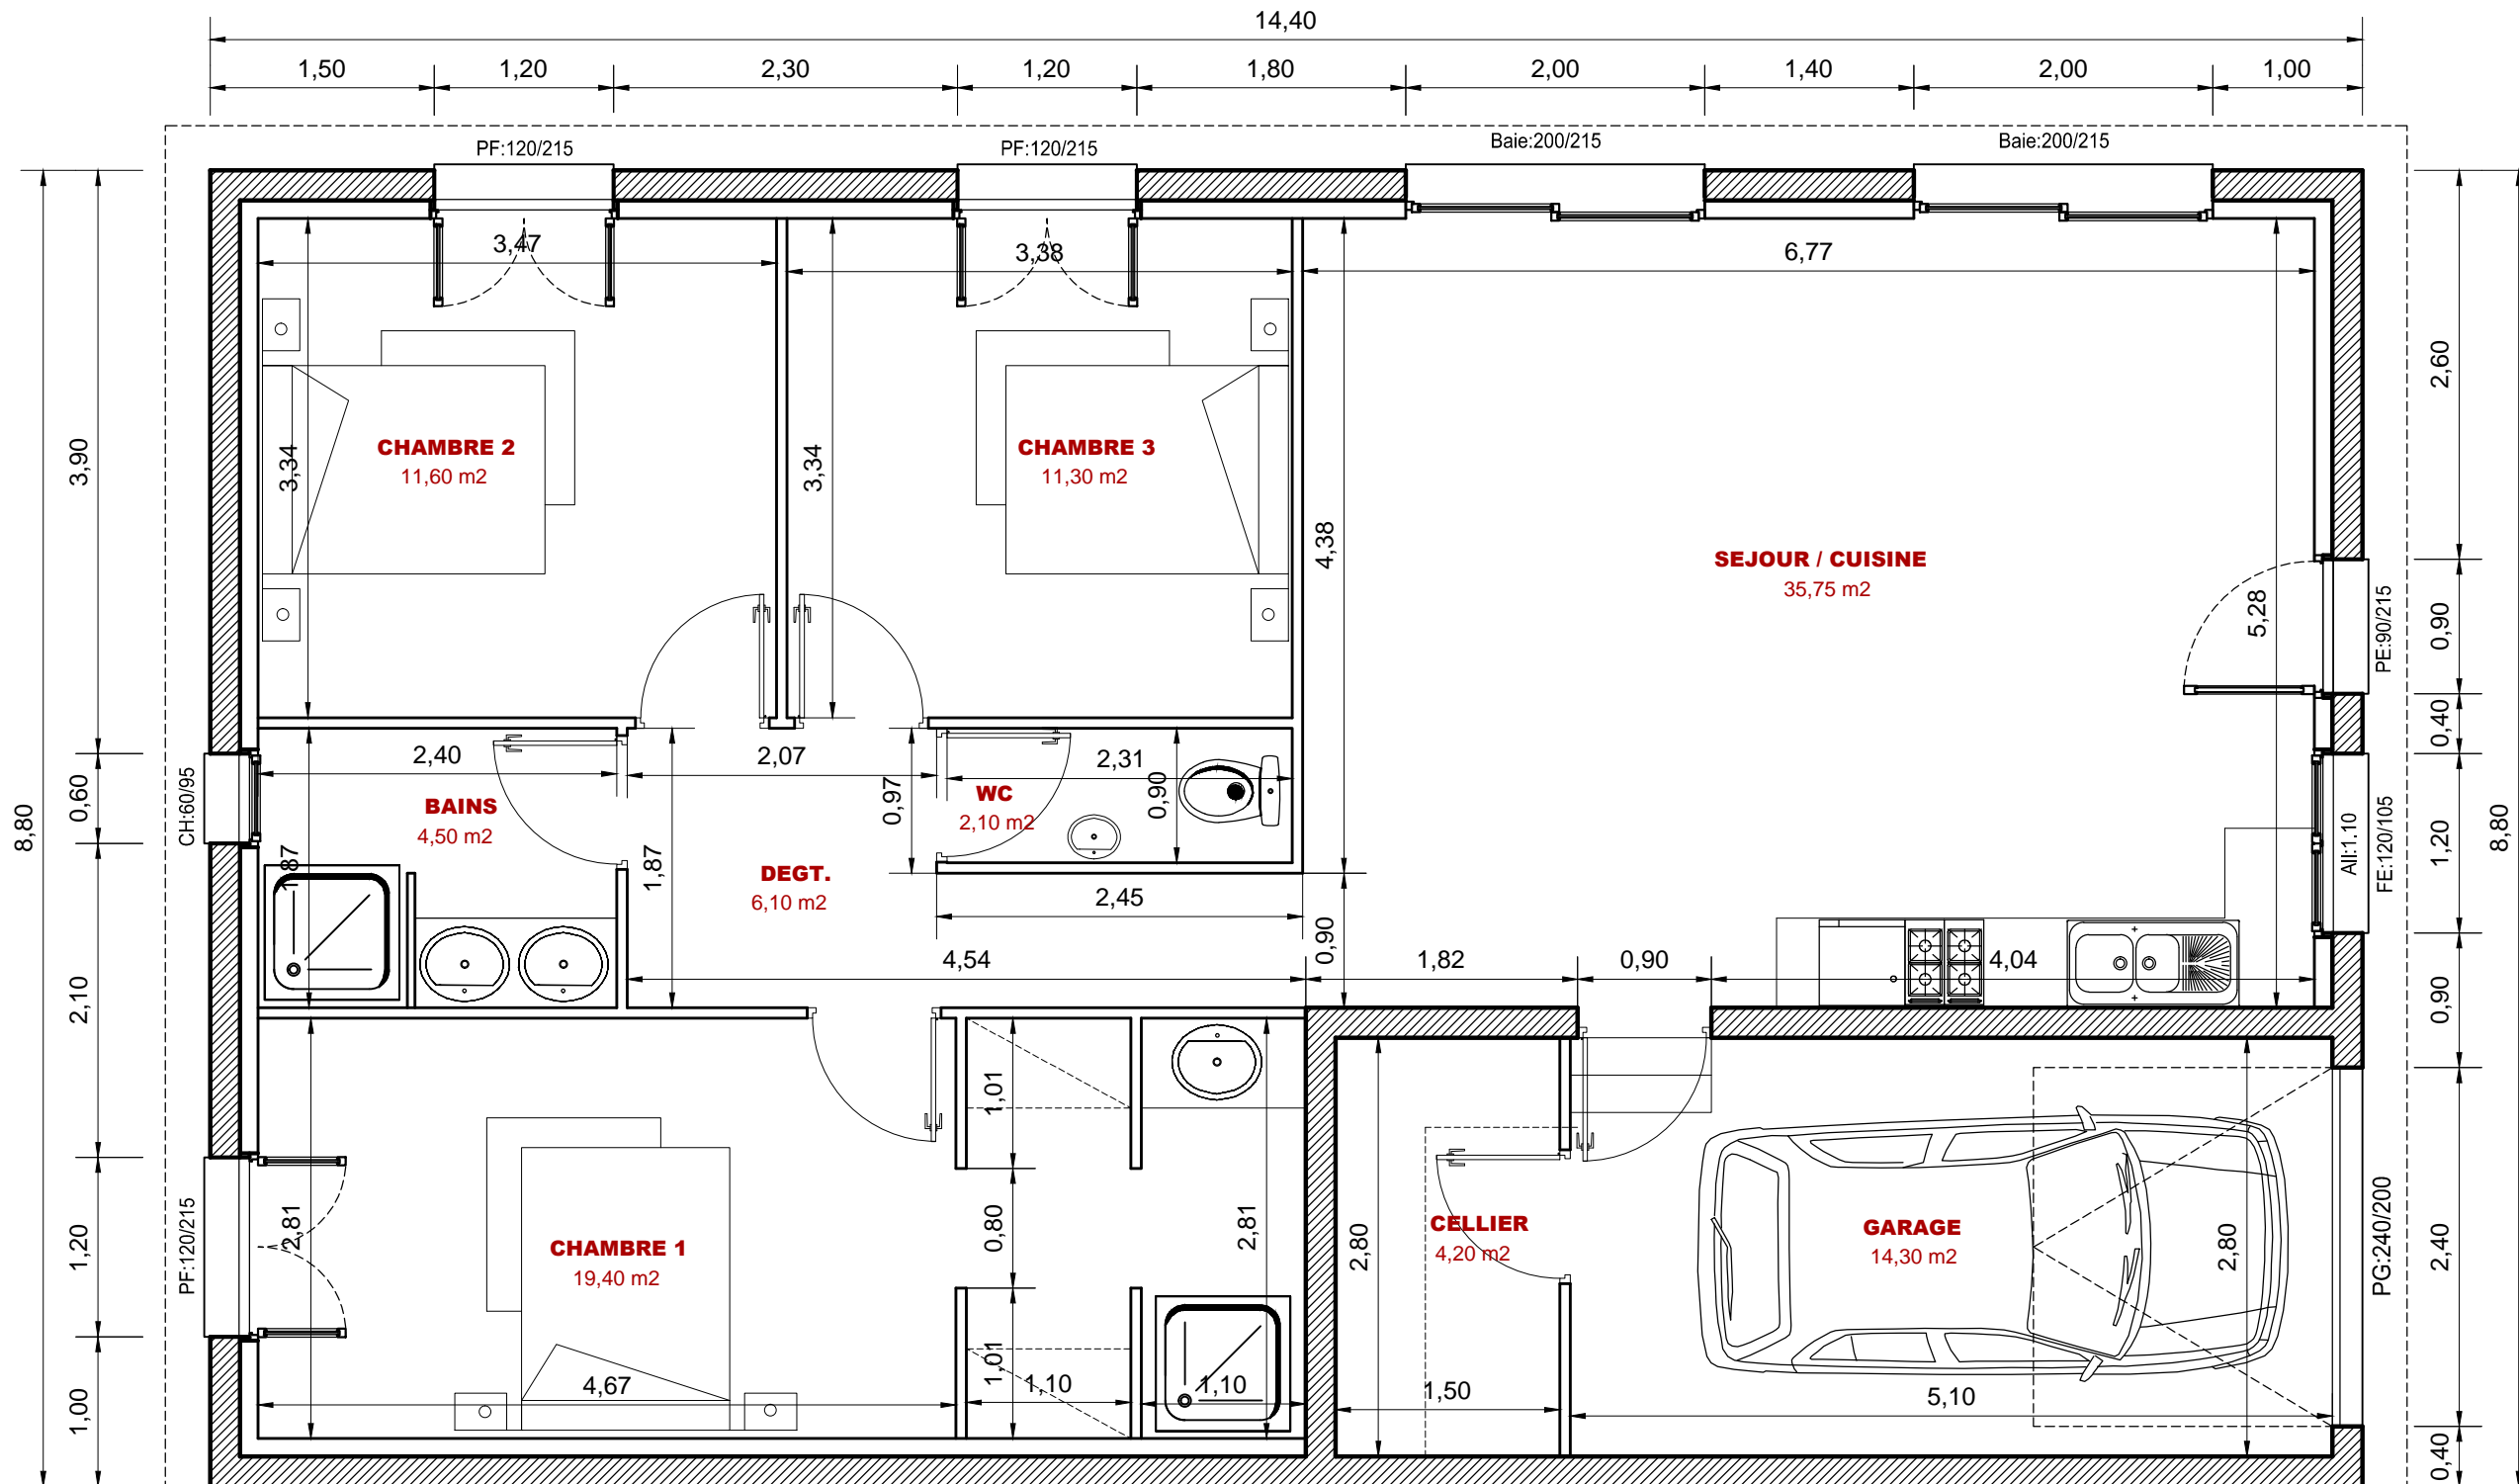

Surf. Habit:
90,75m²

PERMIS DE CONSTRUIRE	
PROJET	28/01/2016
Commune de CANOHES ZAC EL CRUSAT Lot 138 Surf.: 290m ²	
ECHELLE : 1/50°	CELLULE
PCMI 3	